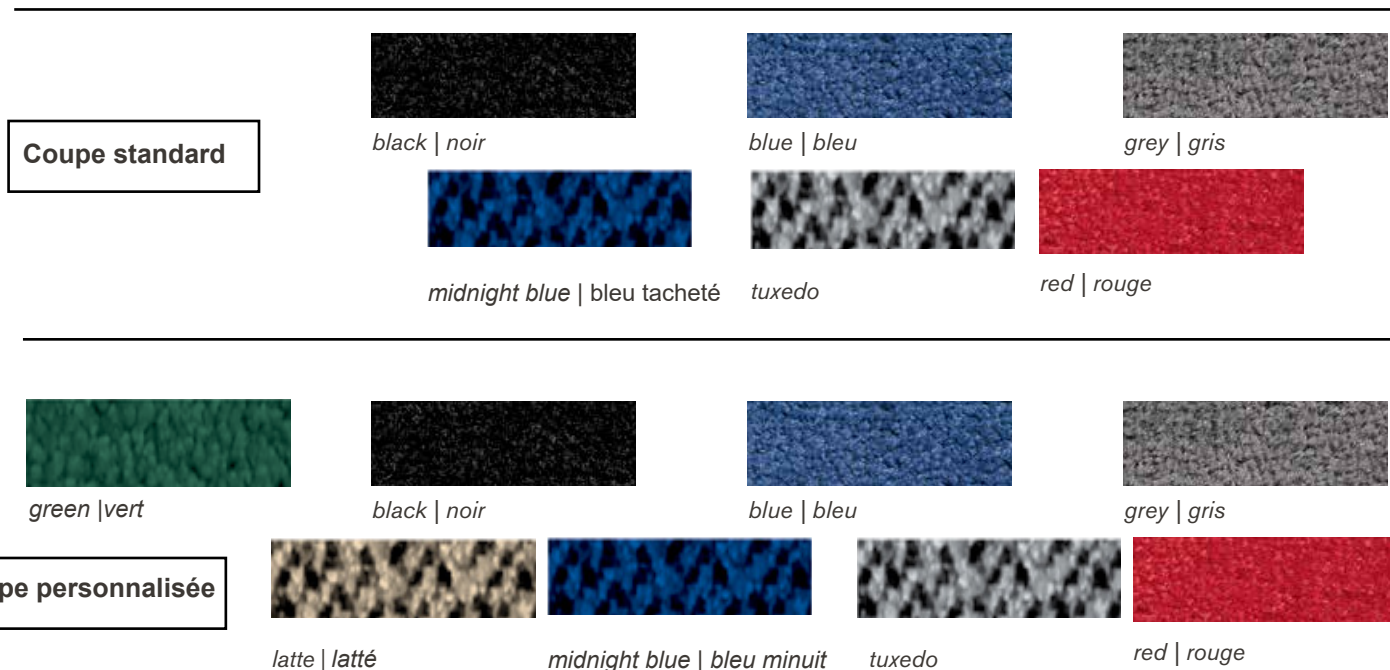

Standard Cut

Our classic carpet comes in a variety of sizes. Prices include delivery, installation, carpet tape, carpet removal and all carpet material handling fees. Foam carpet padding and Visqueen covering are available for a minimal fee.

Coupe personnalisée

Le tapis classique de Freeman est disponible dans toute une gamme de couleurs et comprend la livraison, le recouvrement avec Visqueen, l'installation, le ruban à tapis, l'enlèvement et tous les frais de manipulation de matériel liés au tapis. Un rembourrage en mousse est disponible pour un tarif minimal. Si votre commande est importante, communiquez avec nous pour déterminer si des rabais pour volume pourraient s'appliquer. Le tapis classique de Freeman est réutilisé plus de quatre fois avant d'être retiré de notre inventaire et d'être recyclé. Les couleurs plus foncées tel que le noir et le gris contiennent de 20% à 25% de matières recyclées.

Coupe standard

Notre tapis classique est offert dans de nombreuses tailles différentes. Les prix comprennent la livraison, l'installation, le ruban à tapis, l'enlèvement et tous les frais de manipulation de matériel liés au tapis. Le rembourrage en mousse et le recouvrement en Visqueen sont disponibles pour un tarif minimal.